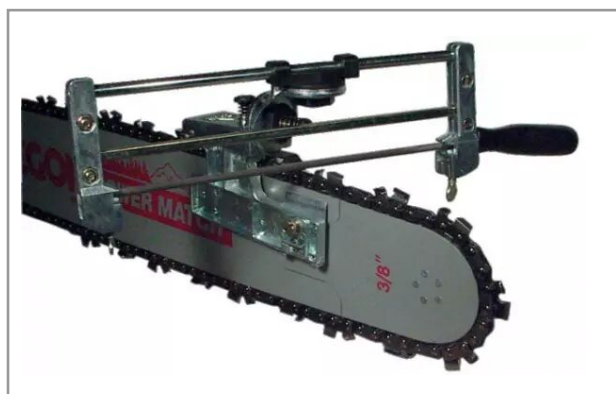

Affûteuse manuelle universelle

Référence : P8A140605095

Détails

Affûteuse manuelle universelle
Livrée sans lime

Affûteuse manuelle universelle sans lime.
Modèle standard.

Caractéristiques	
Types de produits	AFFÛTEUSE MANUELLE
Quantité dans conditionnement de vente	1