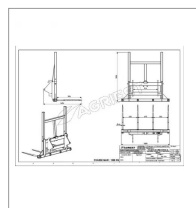

**Pic bottes ap 1800 4 dents ø45  
longueur 1055 percees faucheur  
blanc**

Référence : P2H11611339

Caractéristiques	
Modèle	AP1800
Nombre de dents	4
Utilisation	Bottes rectangulaires
Diamètre de dent (mm)	45 mm
Pour dent	Percée
Longueur dents (mm)	1055 mm
Positions	Frontale, tablier haut
Types de produits	PIC BOTTE FRONTAL
Largeur du porte dent (mm)	1800 mm
Hauteur du tablier (mm)	1900 mm
Type d'attelage	FAUCHEUX BLANC
Quantité dans conditionnement de vente	1