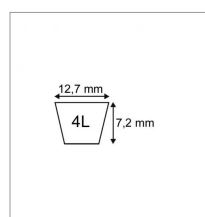

Caractéristiques	
Référence OEM	3703J 35062010/0 35062011/0 35062010H0 35062011H0
Modèle	Lisse
Section (mm)	12.7x7.2 mm
Type	4L100"
Série	4L
Application	AYPO : interlame
Type ou matériel 1	GGP-CASTELGARDEN tondeuse autoportée J92 J92HYDRO TC102 TC12' TC102HYDRO TC122HYDRO
Type ou matériel 2	HONDA tondeuse autoportée 2113 (92cm) HF2216SE HF2216HE HF2220SL HF2220HLE
Types de produits	COURROIE TRAPÉZOÏDALES 4L
Longueur extérieure (mm)	2540 mm
Quantité dans conditionnement de vente	1