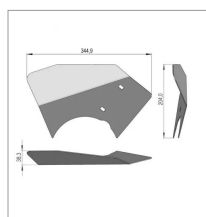

## Aile droite sip 429200110b

Référence : P3SIP1050110B

Caractéristiques	
Référence OEM	429200110B
Montage sur	Faneuse
Quantité dans conditionnement de vente	1